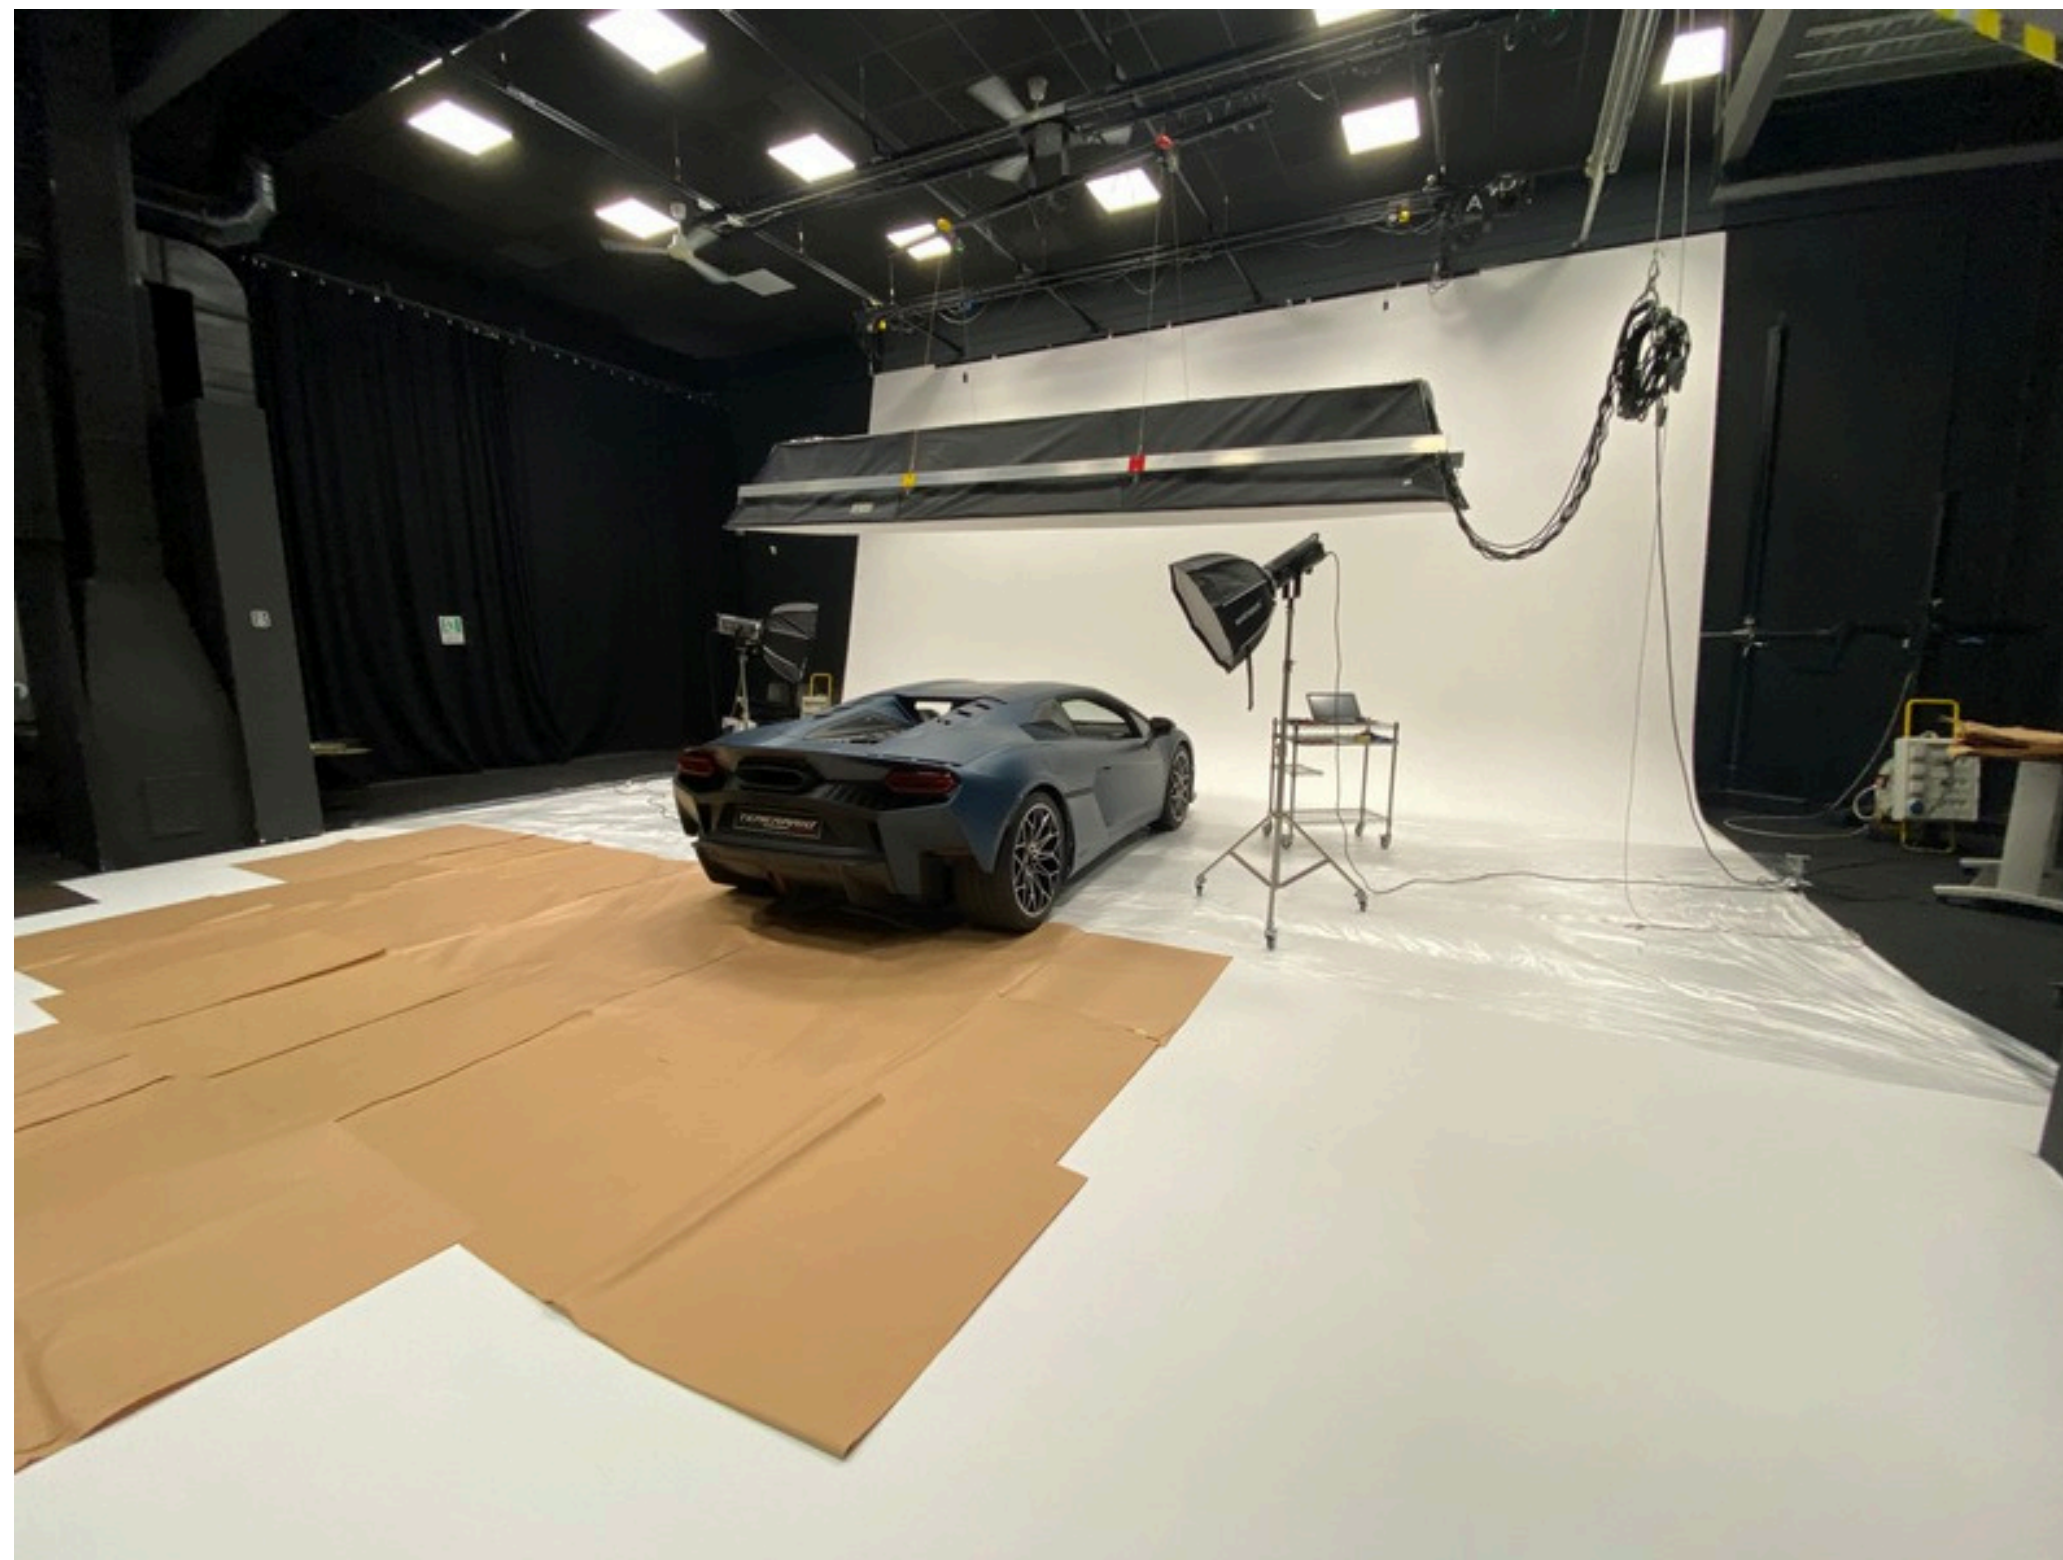

Lamborghini - shooting