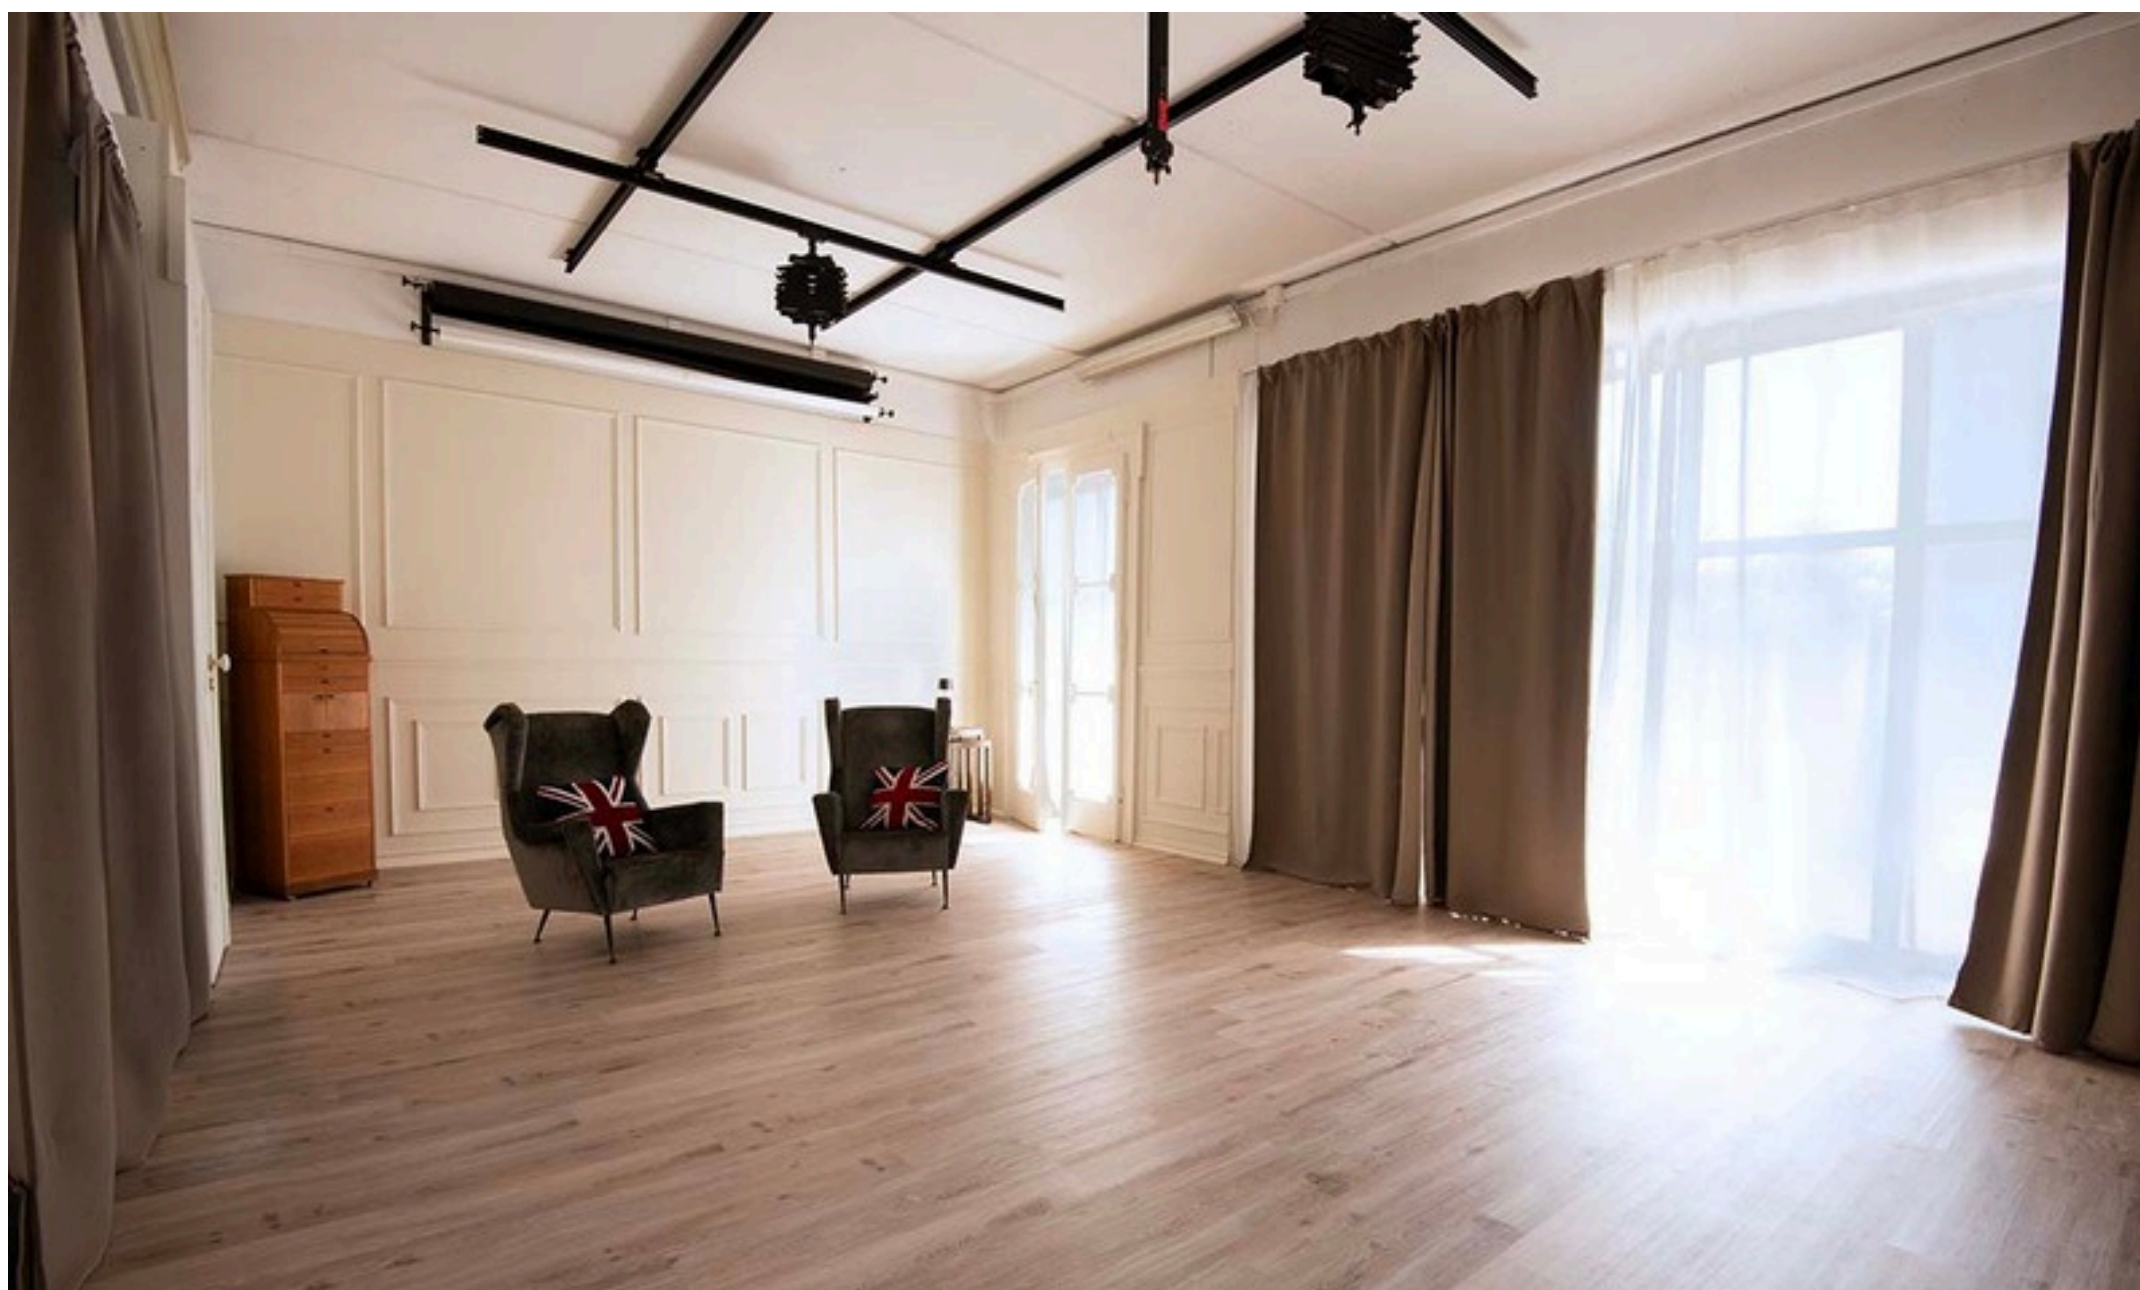

SALA POSA STILL LIFE

BOISERIE

Dispone di:

- Set attrezzatura (Flash o LED).
- Sistema aereo a 2 ponti.
- Piano d'appoggio, fondali a consumo.
- Wi-Fi.
- Climatizzazione.
- Servizi igienici condivisi.