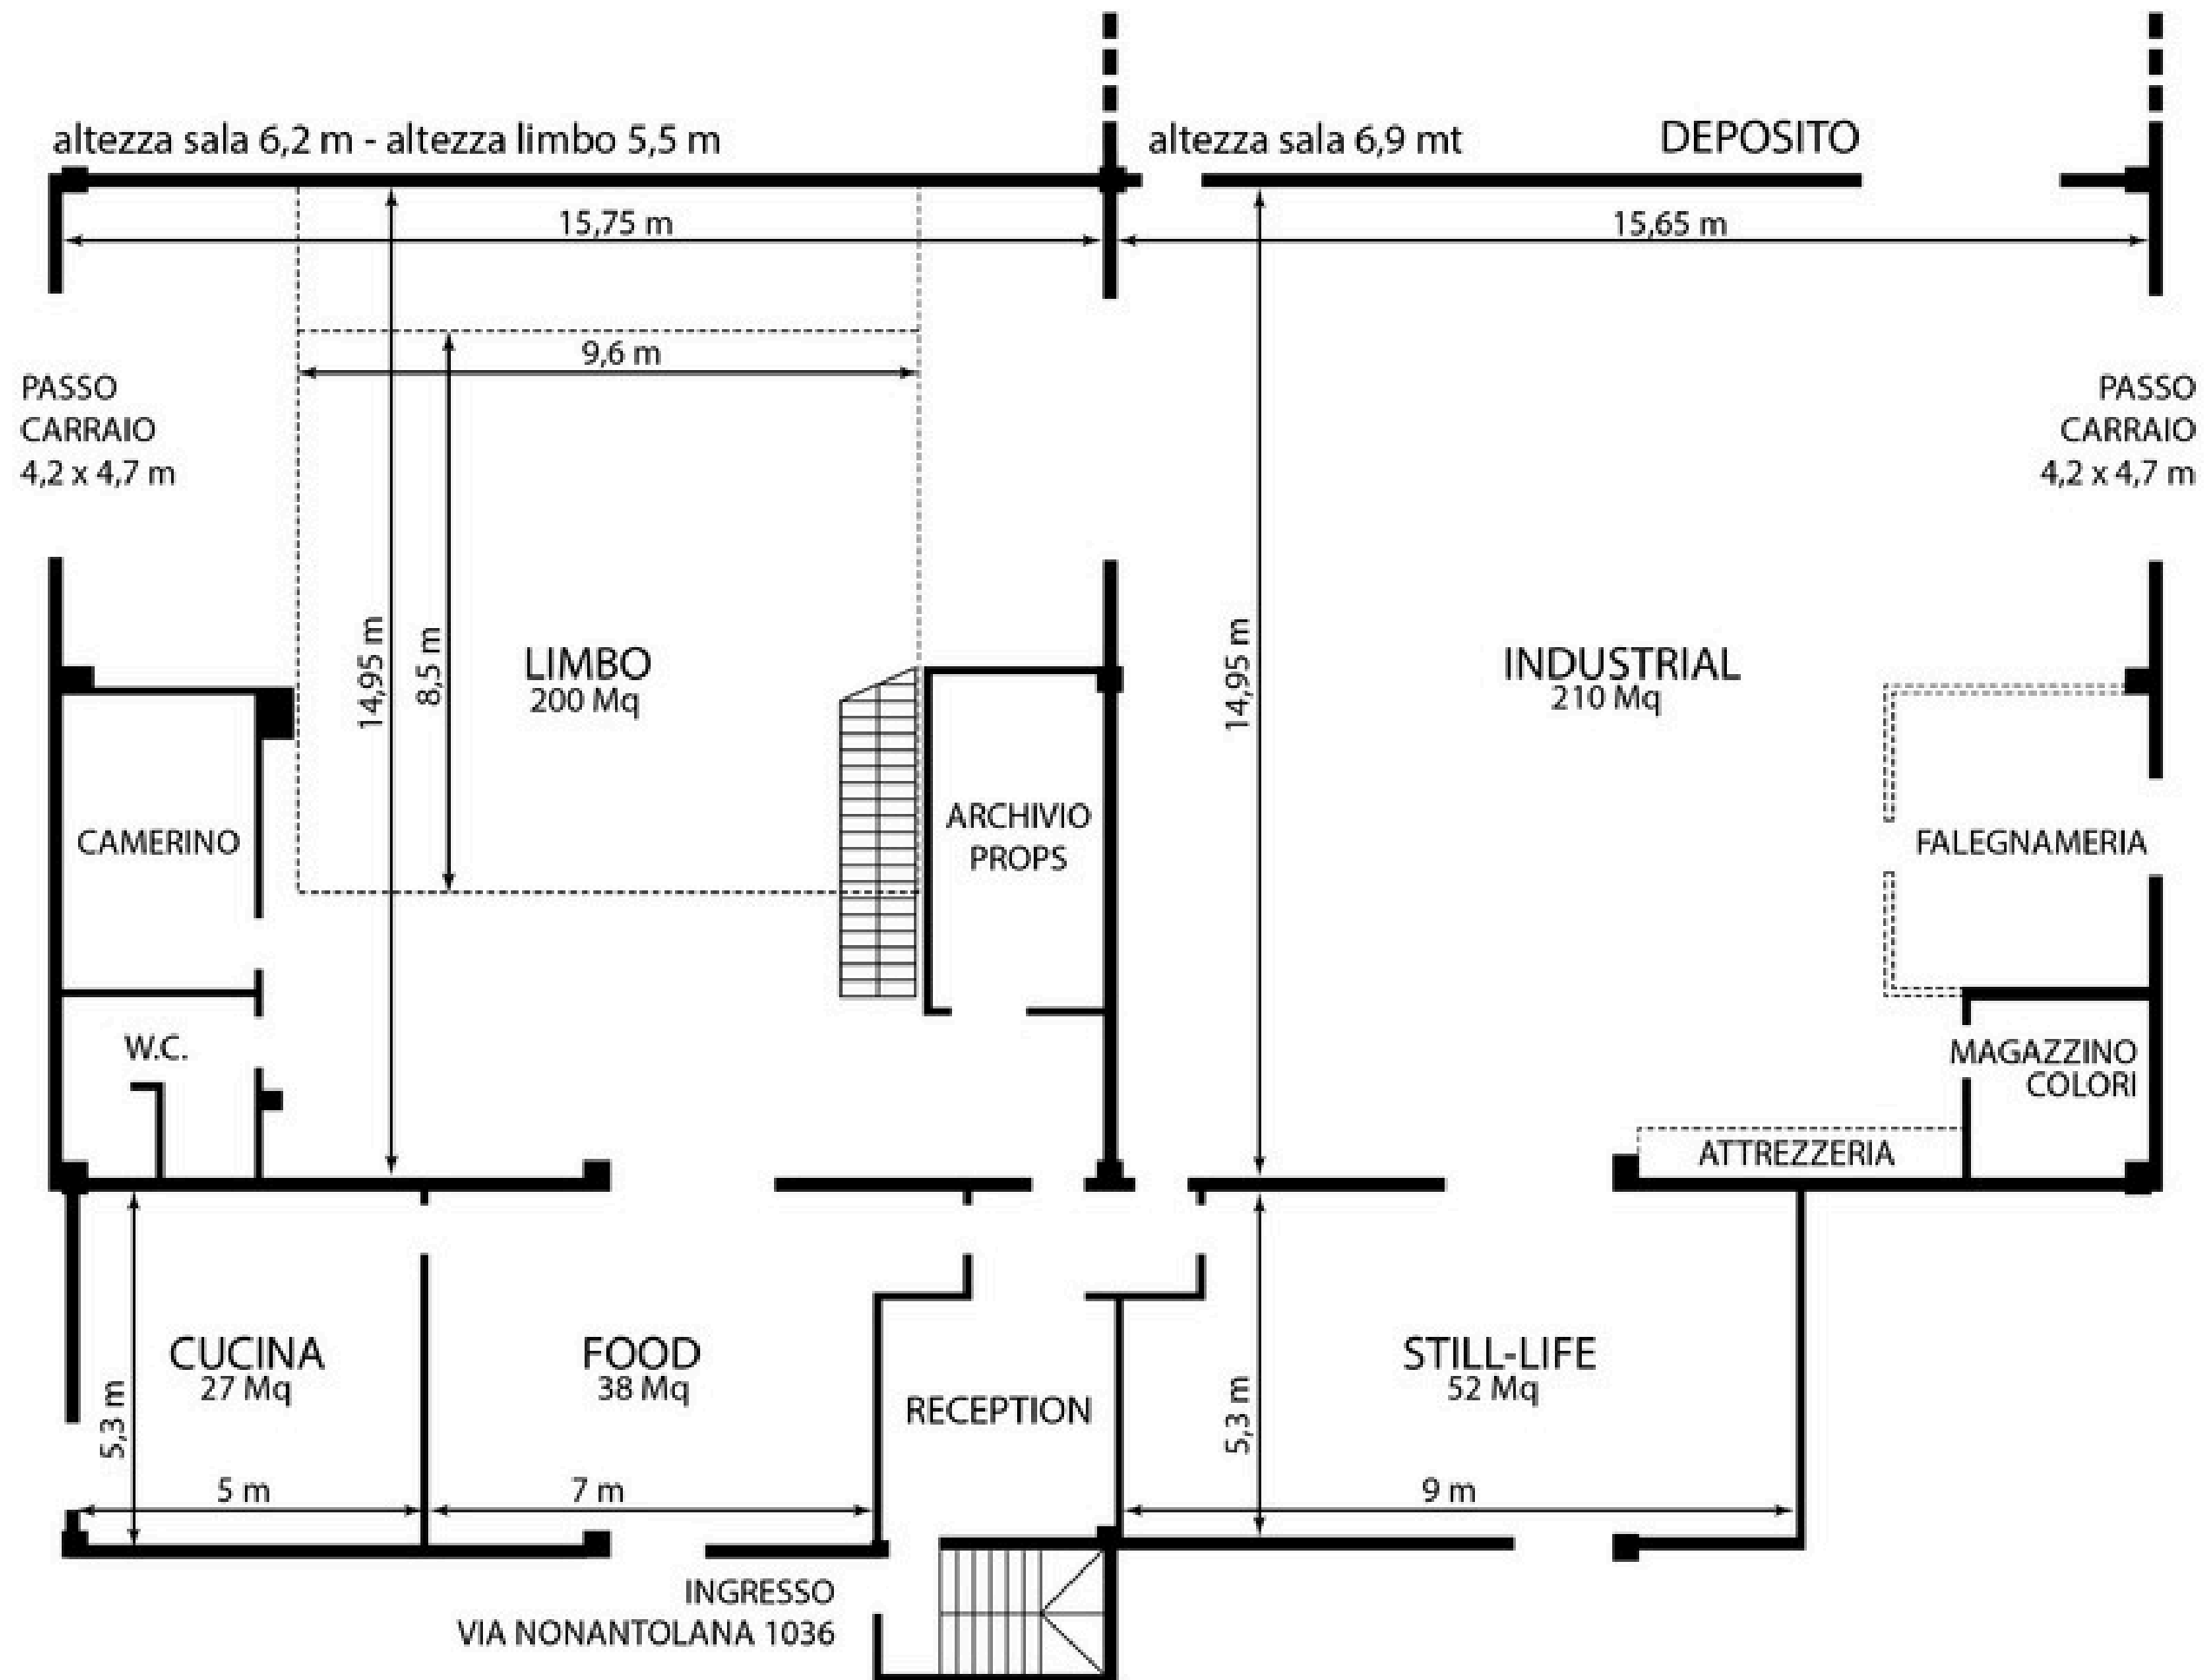

## 5 SALE DI POSA DI DIFFERENTI DIMENSIONI

L'unica struttura in Emilia-Romagna che conta 5 sale posa autonome di diverse dimensioni e con ingressi indipendenti.

## LIMBO DI OLTRE 100MQ

La sala posa più grande ha un Limbo abbattuto unico nel suo genere per dimensioni, con 250 mq di superficie effettiva, tutti sfruttabili, con ingresso indipendente.

# SALA POSA LIMBO