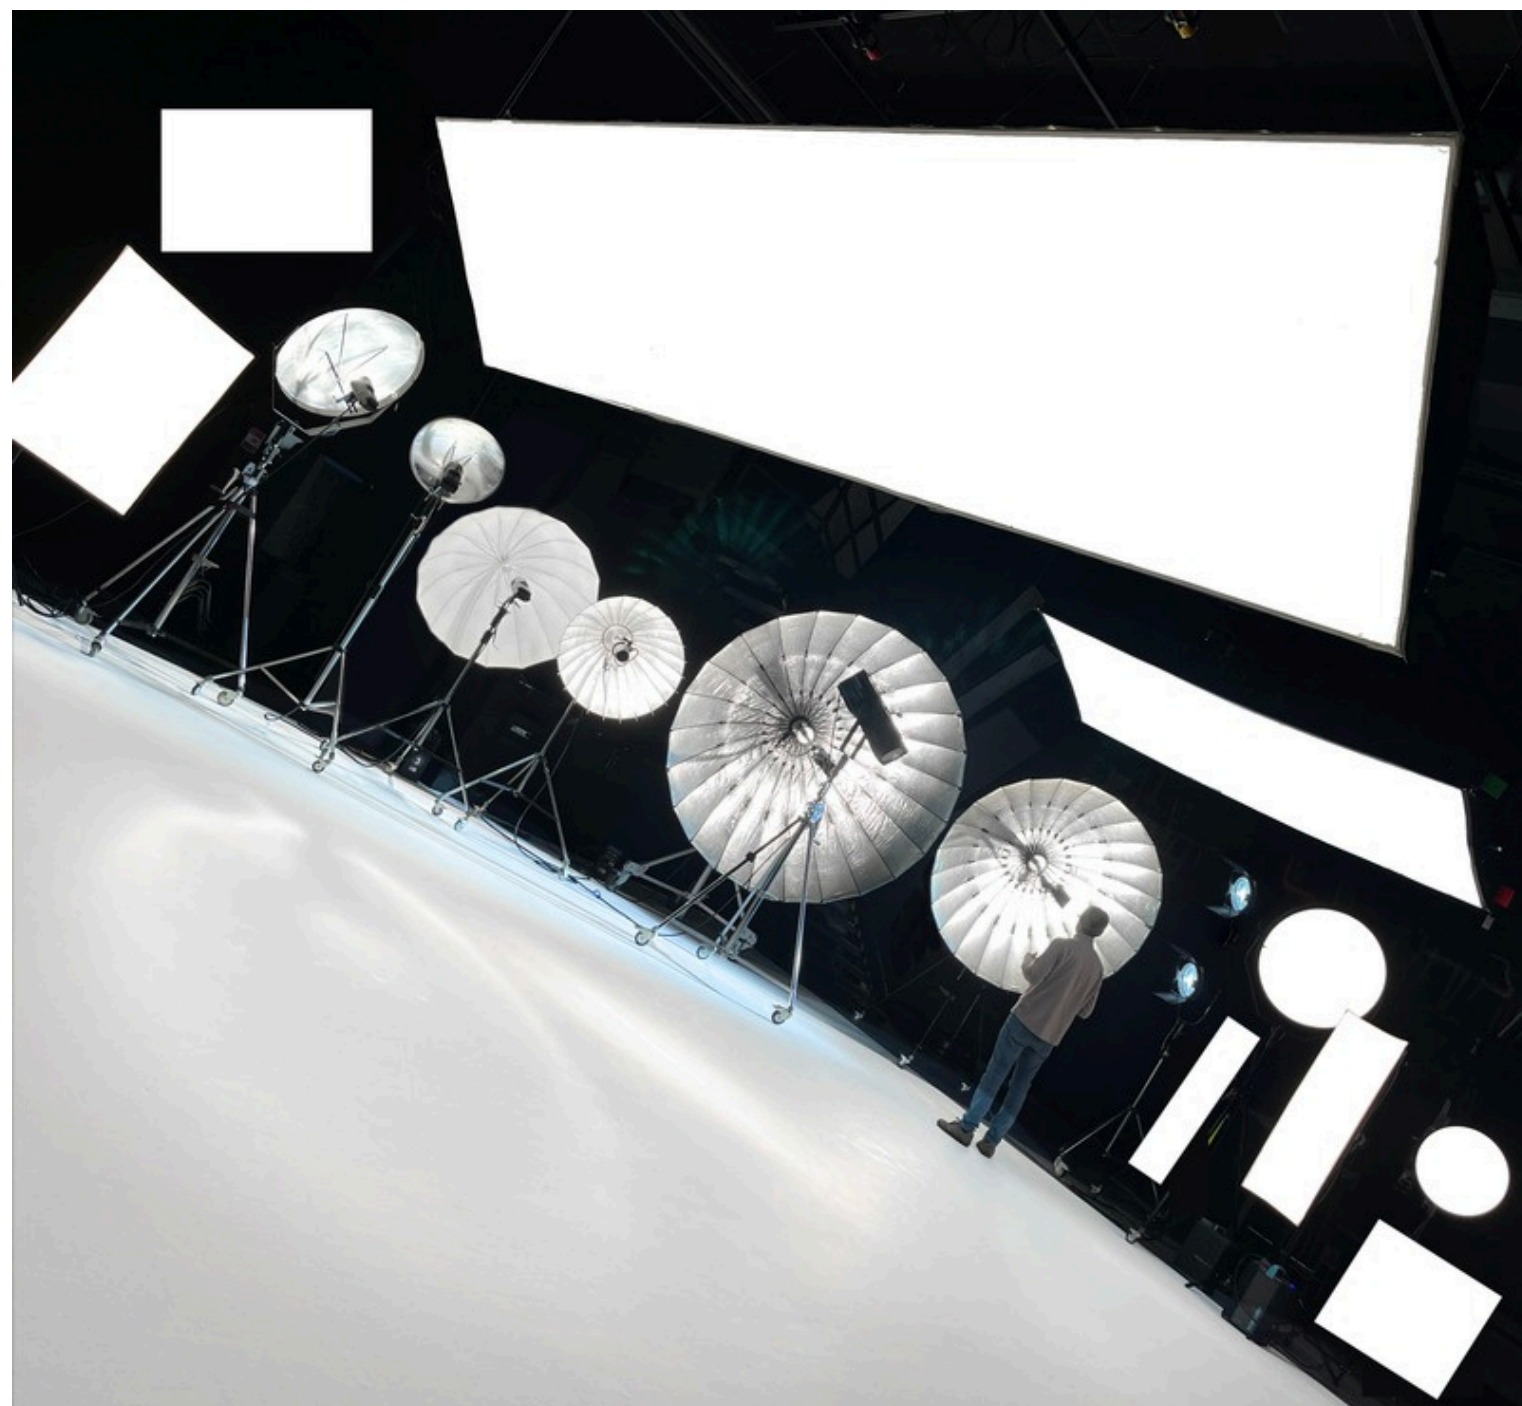

ATTREZZATURE